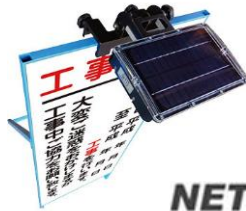

高輝度LED合図灯

- 単二電池2本使用
- 点滅60時間点灯40時間

灯光器  
●110V-300W  
●5m

LEDマルチライト  
●300W相当  
●5m  
●KT-140082-A

**円筒形LED充電投光器**

- 100%発光で約8時間,50%で16時間の使用が可能
- 3段階の調光機能
- 全光束 3500lm

ソーラー看板くん  
●KT-100078-V

NETIS