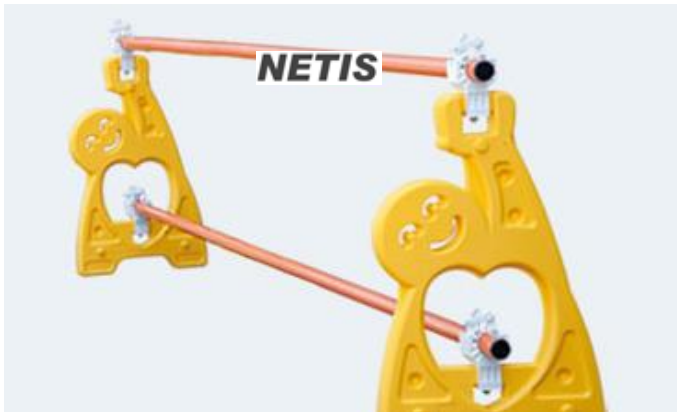

ソーラーピックラフ

- 無日照動作約240時間
- 重量 約9Kg
- KT-100078-V

ソーラーミラクルエイト

- 無日照動作 約7日間
- 重量 約8Kg
- HR-090017-V

ソーラーGPS信号機(2灯式)

- 無日照動作 約7日間
- 重量 約39Kg
- CB-100003-V

歩行者マット

- ゴム製
- 600W × 3.6m巻

仮設停止ライン

- 190W × 2.3m

ソーラーGPS信号機

- 無日照動作 約7日間
- 消費電力3W以下
- 重量 約47.5Kg

**キャラバリケード(たぬき)**

- 740 × 460 × 50mm
- 重量 約2.4Kg

**キャラクター誘導プレート**

- たぬきバリケードと同素材
- 反射材による安全性の確保

**KYプラガード**

- 重量 約2.05Kg

**キャラバリケード(頑張郎)**

- 樹脂製クランプ仕様で設置が容易
- 重量 1.6Kg

**KYライン**

- 鋼製単管に比べ軽い
- 衝撃により折れ曲がるので安全
- KK-090022-V

**キャラバリケード(きつね)**

- 750 × 420 × 40mm
- 重量 2.0Kg

**単管用おもし**

- 水のように凍る心配が無い
- 重量 約8Kg

**KYおもし3**

- ゴム素材
- 重量 10Kg

**マルチコーン**

- コーン+立体矢印表示

セフティコーン

- 高さ 700mm
- 重量 3Kg