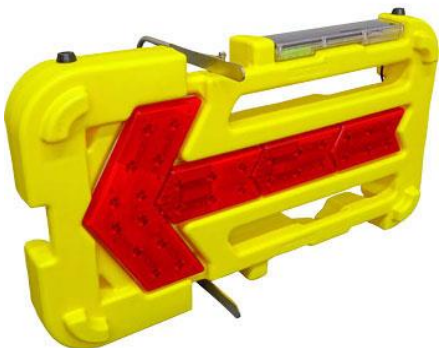

**KYプラガード**

- 重量 約2.05Kg

**キャラバリケード(頑張郎)**

- 樹脂製クランプ仕様で設置が容易
- 重量 1.6Kg

**KYライン**

- 鋼製単管に比べ軽い
- 衝撃により折れ曲がるので安全
- KK-090022-V

**キャラバリケード(きつね)**

- 750 × 420 × 40mm
- 重量 2.0Kg

**単管用おもし**

- 水のように凍る心配が無い
- 重量 約8Kg

**KYおもし3**

- ゴム素材
- 重量 10Kg

**マルチコーン**

- コーン+立体矢印表示

セフティコーン

- 高さ 700mm
- 重量 3Kg

トラフィックコーン(重量タイプ)

- 高さ 700mm
- 重量 4.5Kg
- KT-120030-A

コーンベツト

- ゴム素材
- 2Kg

コーンバー

- 34mmφ × 2m(ゴム)

フラッシャーパネル(白地)

- LED赤30個
- 単一電池2本
- 約30時間点灯

フラッシャーパネル(枠付き)

- LED赤30個
- 単一電池2本
- 約30時間点灯

ソーラーユニット(枠付に対応)

- ソーラーパネル4W
- 無日照動作 約3日

ソーラー式LED矢印板

- 単一電池2本
- 無日照 約5日
- 乾電池 約90時間
- ソーラーと乾電池のハイブリット

LEDマルチアロー

- 全点滅/流動(夜間自動)
- マンガン電池で72時間