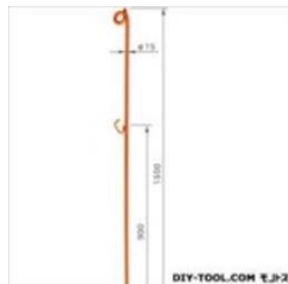

- 1000 × 1000(+180)mm

ピカピカスタンド

- マグネットでもどこでも取付け可

フェンス用台(鋳物ブロック)

- 重量 9.5Kg

KYフェンスバリ

- 1900 × 800mm
- 6.5Kg

ロープガイドスティック

フェンス用シート

- 1900 × 800mm

**矢印板(ソフト)**

- 422×823mm
- パネルの差し替え可能

**矢印板用おもし**

- 砂入り重し
- 重量 約6Kg

**矢印板(アルミ折り畳み)**

- 500×900mm
- アルミ素材