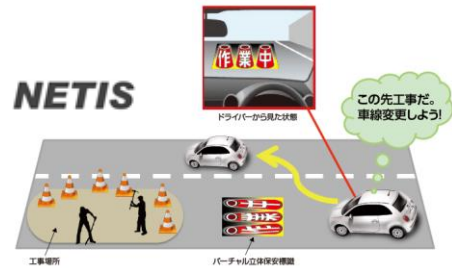

バーチャル立体保安標識

- ●サッと敷いたら立体標識
- ●工事中と止まれの2種類あり

LED回転灯

- ●マグネット付
- ●単3電池4本