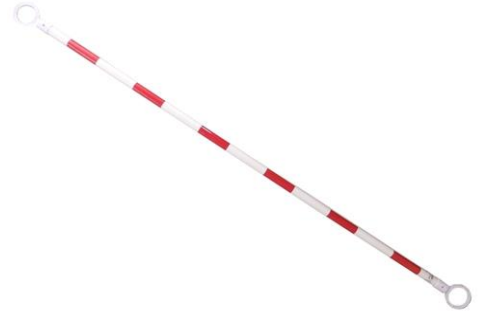

ソーラーピックラフ

- 無日照動作約240時間
- 重量 約9Kg
- KT-100078-V

ソーラーミラクルエイト

- 無日照動作 約7日間
- 重量 約8Kg
- HR-090017-V

ソーラーGPS信号機(2灯式)

- 無日照動作 約7日間
- 重量 約39Kg
- CB-100003-V

歩行者マット

- ゴム製
- 600W × 3.6m巻

**KYプラガード**

- 重量 約2.05Kg

**キャラバリケード(頑張郎)**

- 樹脂製クランプ仕様で設置が容易
- 重量 1.6Kg

**KYライン**

- 鋼製単管に比べ軽い
- 衝撃により折れ曲がるので安全
- KK-090022-V

**キャラバリケード(きつね)**

- 750 × 420 × 40mm
- 重量 2.0Kg

**単管用おもし**

- 水のように凍る心配が無い
- 重量 約8Kg

**KYおもし3**

- ゴム素材
- 重量 10Kg

**マルチコーン**

- コーン+立体矢印表示

セフティコーン

- 高さ 700mm
- 重量 3Kg

トラフィックコーン(重量タイプ)

- 高さ 700mm
- 重量 4.5Kg
- KT-120030-A

コーンベツト

- ゴム素材
- 2Kg

コーンバー

- 34mmφ × 2m(ゴム)

フラッシャーパネル(白地)

- LED赤30個
- 単一電池2本
- 約30時間点灯