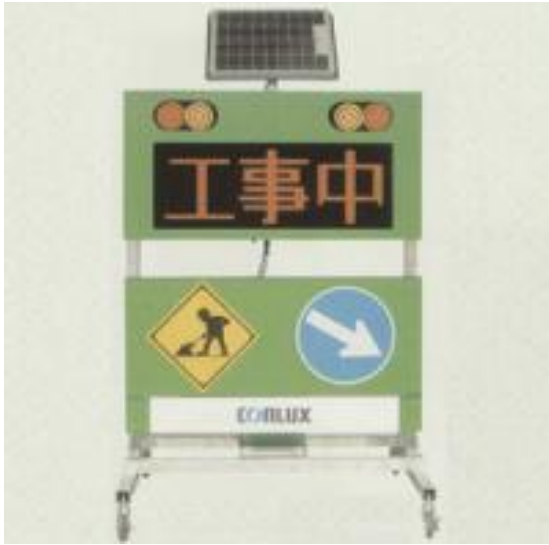

## フジモト 保安機材レンタル商品

ソーラーメッセージボード(横型)

- 2100 × 1220 × 900mm
- 消費電力3W以下
- 重量 約90Kg

ソーラーメッセージボード(昇降型)

- 1734～2634 × 1200 × 1000mm
- 消費電力3.5W～5W
- 重量 約125Kg
- CB-100003-V

ソーラーメッセージボード(縦型)

- 2100 × 690 × 750mm
- 消費電力3W以下
- 重量 約80Kg

ソーラーピックラフ

- 無日照動作約240時間
- 重量 約9Kg
- KT-100078-V

ソーラーミラクルエイト

- 無日照動作 約7日間
- 重量 約8Kg
- HR-090017-V

ソーラーGPS信号機(2灯式)

- 無日照動作 約7日間
- 重量 約39Kg
- CB-100003-V

歩行者マット

- ゴム製
- 600W × 3.6m巻

仮設停止ライン

- 190W × 2.3m

ソーラーGPS信号機

- 無日照動作 約7日間
- 消費電力3W以下
- 重量 約47.5Kg

**キャラバリケード(たぬき)**

- 740 × 460 × 50mm
- 重量 約2.4Kg

**キャラクター誘導プレート**

- たぬきバリケードと同素材
- 反射材による安全性の確保