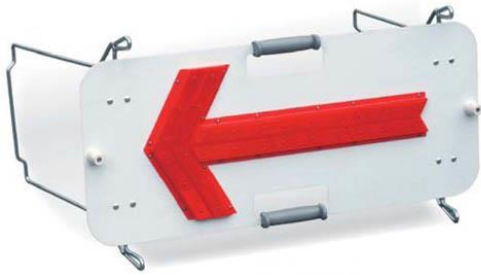

**KYプラガード**

- 重量 約2.05Kg

**キャラバリケード(頑張郎)**

- 樹脂製クランプ仕様で設置が容易
- 重量 1.6Kg

**KYライン**

- 鋼製単管に比べ軽い
- 衝撃により折れ曲がるので安全
- KK-090022-V

**キャラバリケード(きつね)**

- 750 × 420 × 40mm
- 重量 2.0Kg

トラフィックコーン(重量タイプ)

- 高さ 700mm
- 重量 4.5Kg
- KT-120030-A

コーンベツト

- ゴム素材
- 2Kg

コーンバー

- 34mmφ × 2m(ゴム)

フラッシャーパネル(白地)

- LED赤30個
- 単一電池2本
- 約30時間点灯

フラッシャーパネル(枠付き)

- LED赤30個
- 単一電池2本
- 約30時間点灯

ソーラーユニット(枠付に対応)

- ソーラーパネル4W
- 無日照動作 約3日

ソーラー式LED矢印板

- 単一電池2本
- 無日照 約5日
- 乾電池 約90時間
- ソーラーと乾電池のハイブリット

LEDマルチアロー

- 全点滅/流動(夜間自動)
- マンガン電池で72時間