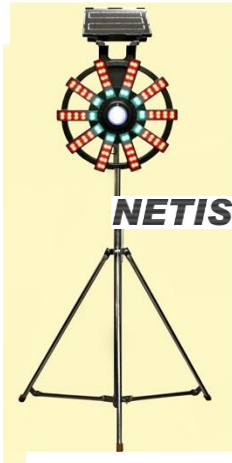

## フジモト 保安機材レンタル商品

ソーラーメッセージボード(横型)

- 2100 × 1220 × 900mm
- 消費電力3W以下
- 重量 約90Kg

ソーラーメッセージボード(昇降型)

- 1734～2634 × 1200 × 1000mm
- 消費電力3.5W～5W
- 重量 約125Kg
- CB-100003-V

ソーラーメッセージボード(縦型)

- 2100 × 690 × 750mm
- 消費電力3W以下
- 重量 約80Kg

ソーラーピックラフ

- 無日照動作約240時間
- 重量 約9Kg
- KT-100078-V

ソーラーミラクルエイト

- 無日照動作 約7日間
- 重量 約8Kg
- HR-090017-V

ソーラーGPS信号機(2灯式)

- 無日照動作 約7日間
- 重量 約39Kg
- CB-100003-V

歩行者マット

- ゴム製
- 600W × 3.6m巻

仮設停止ライン

- 190W × 2.3m

ソーラーGPS信号機

- 無日照動作 約7日間
- 消費電力3W以下
- 重量 約47.5Kg

**キャラバリケード(たぬき)**

- 740 × 460 × 50mm
- 重量 約2.4Kg

**キャラクター誘導プレート**

- たぬきバリケードと同素材
- 反射材による安全性の確保

**KYプラガード**

- 重量 約2.05Kg

**キャラバリケード(頑張郎)**

- 樹脂製クランプ仕様で設置が容易
- 重量 1.6Kg

**KYライン**

- 鋼製単管に比べ軽い
- 衝撃により折れ曲がるので安全
- KK-090022-V

**キャラバリケード(きつね)**

- 750 × 420 × 40mm
- 重量 2.0Kg