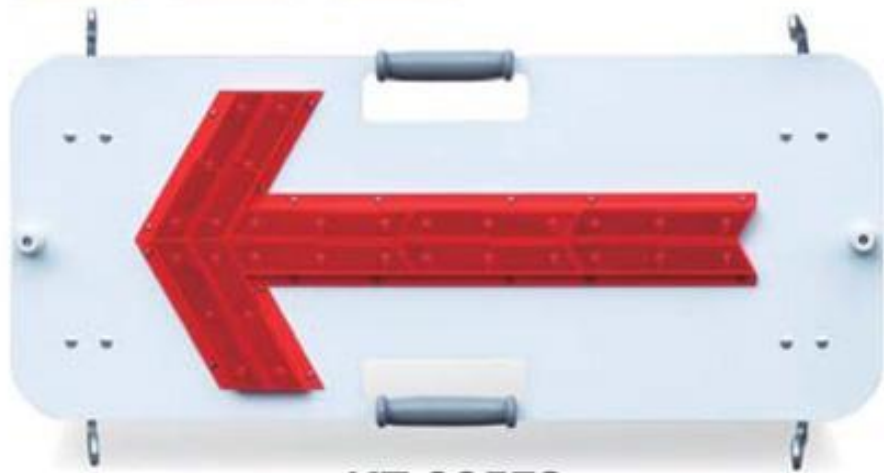

單一電池
2本

点灯時間
約30時間

点滅
流動

夜間
自動点滅

KT-005FS