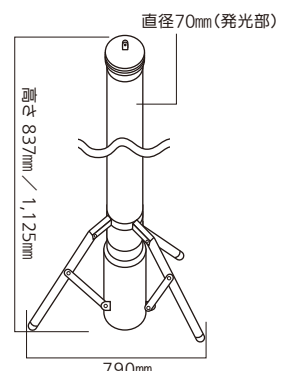

40W
GD-UP40 20808

GD-UP20(20W) 20807

外形サイズ	高さ837(直径70)×幅790mm
重量	約3.0kg
LED	高輝度LED
全光束	1,900ルーメン
電池	リチウムイオン電池 18.5V 6.6Ah
連続点灯時間	100% 発光:約8時間 50% 発光:約16時間 30% 発光:約36時間
充電時間	4時間

※充電用アダプター付き

GD-UP40(40W) 20808

外形サイズ	高さ1,125(直径70)×幅790mm
重量	約3.9kg
LED	高輝度LED
全光束	3,500ルーメン
電池	リチウムイオン電池 18.5V 13.2Ah
連続点灯時間	100% 発光:約8時間 50% 発光:約16時間 30% 発光:約36時間
充電時間	7時間

※充電用アダプター付き

⚠ 充電用アダプターで充電しながらの使用はしないでください。
充電用アダプターは屋内用です。屋外や水気・湿気のある場所などでは使用しないでください。
点灯中はLEDを直視しないでください。