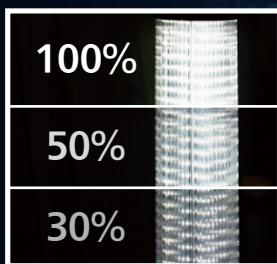

円柱型 充電式LED投光器

発光角度360度の円柱タイプの投光器。
夜間の作業現場に最適です。

3段階の調光

コンパクトで
軽量

GD-UP20
約3.0kg
GD-UP40
約3.9kg

- 高輝度LEDを搭載
- 充電式なので発電機や商用電源不要
- 防塵・防水対応(IP65)

充電用アダプター

20W
GD-UP20 20807

40W
GD-UP40 20808

GD-UP20(20W) 20807

外形サイズ	高さ837(直径70)×幅790mm
重量	約3.0kg
LED	高輝度LED
全光束	1,900ルーメン
電池	リチウムイオン電池 18.5V 6.6Ah
連続点灯時間	100% 発光:約8時間 50% 発光:約16時間 30% 発光:約36時間
充電時間	4時間

※充電用アダプター付き

GD-UP40(40W) 20808

外形サイズ	高さ1,125(直径70)×幅790mm
重量	約3.9kg
LED	高輝度LED
全光束	3,500ルーメン
電池	リチウムイオン電池 18.5V 13.2Ah
連続点灯時間	100% 発光:約8時間 50% 発光:約16時間 30% 発光:約36時間
充電時間	7時間

※充電用アダプター付き

⚠ 充電用アダプターで充電しながらの使用はしないでください。
充電用アダプターは屋内用です。屋外や水気・湿気のある場所などでは使用しないでください。
点灯中はLEDを直視しないでください。