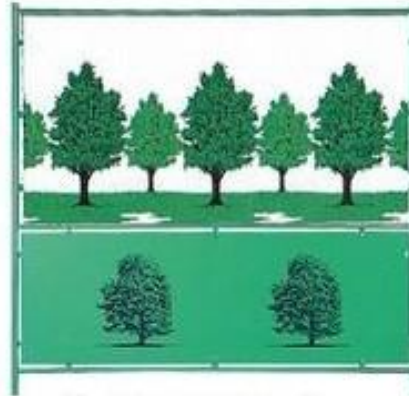

カラーフェンス 樹

■縦1,800×幅1,810mm

ガードフェンス用シート

■縦900×幅1,800mm

フェンス: カラーフェンス(1800型) 樹