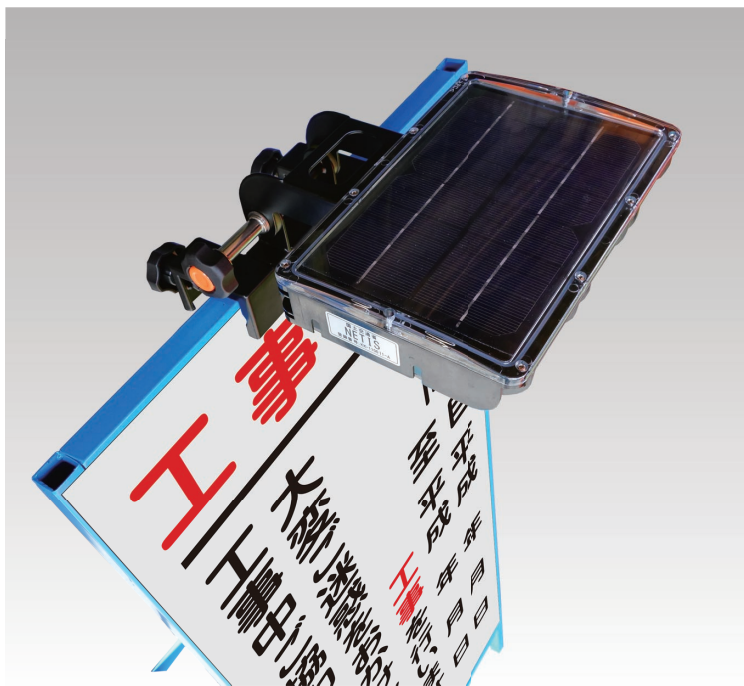

新製品ニュース

New Products News

2016
1
JAN

カンバンライト KLG-007

ソーラーと高輝度白色 LED を使用した環境に優しい製品です。

仕様

型番	KLG-007
LED	白・4個
ソーラーパネル	4W
電源	ニッケル水素
点灯パターン	点灯
無日照	約3日間(満充電時)
本体材質	本体:ポリカーボネート、金具:鉄
サイズ	W245×D313×H140.5mm
質量	約2kg
その他	ON-OFFスイッチ、夜間自動点灯機能 残量インジケーター、充電用ACアダプター付

※仕様は予告無く変更になる場合があります。あらかじめご了承ください。

スリム看板にもフィットします。Φ48.6の単管にも取付可能です。

光りですべての現場から事故を無くそう!

本社・関西営業所 〒578-0901 大阪府東大阪市加納4丁目16-37 TEL 072(966)2344 FAX 072(966)7877
 北海道営業所 〒007-0805 北海道札幌市東区東苗穂五条1丁目3-1 TEL 011(789)7655 FAX 011(789)7762
 東北営業所 〒984-0012 宮城県仙台市若林区六丁の目中町1-80 TEL 022(207)7377 FAX 022(207)1230
 関東営業所 〒332-0002 埼玉県川口市弥平4丁目4-7 TEL 048(222)0720 FAX 048(222)6972
 中部営業所 〒452-0962 愛知県清須市春日中沼93-1 TEL 052(409)7373 FAX 052(409)7312
 九州営業所 〒813-0062 福岡県福岡市東区松島5丁目4-25 TEL 092(612)3388 FAX 092(612)3308
 キタムラ産業ホームページ: <http://www.kitamuraindustry.co.jp/>