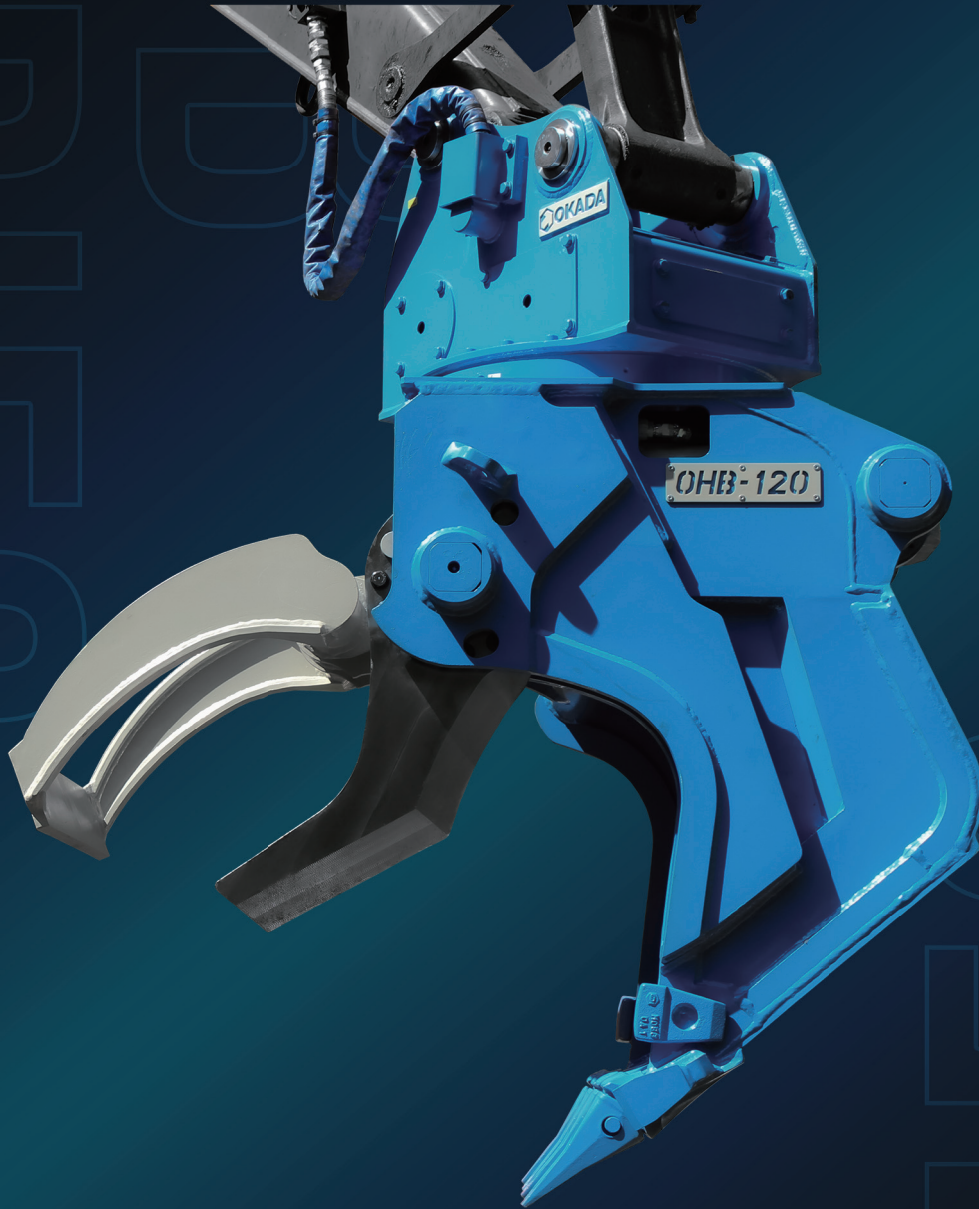

フェラーバンチャ  
ハイブリッドバケット

# フェラーバンチャ ハイブリッドバケット

(フェリングヘッド付きフォーク収納型グラップルバケット)

◀現場動画

樹木の伐倒・集積や路網作設、切り株の伐根や岩塊の撤去、放置森林の整備保全、災害時の流木処理などあらゆる作業に

- 立木切断刃、材保定グラップルアーム、掘削用バケットを有する、林業作業用複合アタッチメント
- グラップルバケットに切断刃を搭載することで、油圧ショベル単体での路網作設が可能に
- 特殊耐摩耗鋼を用いた切断刃は耐久性に優れ、高い切断力を発揮。切断材への食い込み・切断抵抗の最小化を意図し設計された、楔状の突端部を持つ複合ストレート形状刃は、大径材においてもスムーズに切断
- バケット底面は直線形状の為、作業性が向上。底板には厚板の特殊鋼を採用することで、湾曲や摩耗への耐久性がアップ
- メンテナンス性に優れ、補修作業がスムーズに

## 作業の一元化により生産効率を向上

- ① チェーンソー等による進路木の伐採、集積のための短幹切断
- ② 掴み機での切断木の運搬
- ③ バケットによる除根、岩塊の撤去、埋戻し
- ④ ローテータ付きアタッチメントでの法面・路面整形

接触面積を最小化するストレート刃により、スムーズな切断が可能に

複合ストレート形状により、大口径の導入部を実現。小径木のまとも切りに威力を発揮