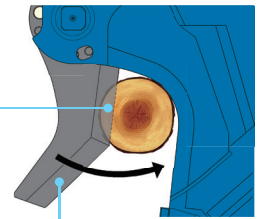

# フェラーバンチャ ハイブリッドバケット

(フェリングヘッド付きフォーク収納型グラップルバケット)

◀現場動画

樹木の伐倒・集積や路網作設、切り株の伐根や岩塊の撤去、放置森林の整備保全、災害時の流木処理などあらゆる作業に

- 立木切断刃、材保定グラップルアーム、掘削用バケットを有する、林業作業用複合アタッチメント
- グラップルバケットに切断刃を搭載することで、油圧ショベル単体での路網作設が可能に
- 特殊耐摩耗鋼を用いた切断刃は耐久性に優れ、高い切断力を発揮。切断材への食い込み・切断抵抗の最小化を意図し設計された、楔状の突端部を持つ複合ストレート形状刃は、大径材においてもスムーズに切断
- バケット底面は直線形状の為、作業性が向上。底板には厚板の特殊鋼を採用することで、湾曲や摩耗への耐久性がアップ
- メンテナンス性に優れ、補修作業がスムーズに

## 作業の一元化により生産効率を向上

- ① チェーンソー等による進路木の伐採、集積のための短幹切断
- ② 掴み機での切断木の運搬
- ③ バケットによる除根、岩塊の撤去、埋戻し
- ④ ローテータ付きアタッチメントでの法面・路面整形

接触面積を最小化するストレート刃により、スムーズな切断が可能に

複合ストレート形状により、大口径の導入部を実現。小径木のまとも切りに威力を発揮